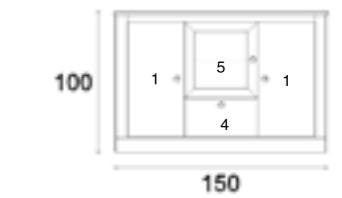

REF. EVS075	
Roble	300
R. Poro Ab.	300
Roble Nudos	330
Lacado	330