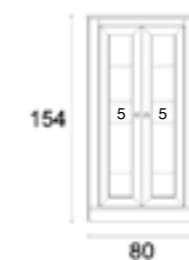

VITRINAS BAJAS (154cm alto)

REF. EVS020	
Roble	210
R. Poro Ab.	210
Roble Nudos	231
Lacado	231

REF. EVS021	
Roble	215
R. Poro Ab.	215
Roble Nudos	237
Lacado	237

REF. EVS022	
Roble	215
R. Poro Ab.	215
Roble Nudos	237
Lacado	237