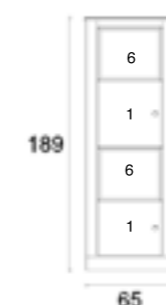

REF. EVS010	
Roble	175
R. Poro Ab.	175
Roble Nudos	193
Lacado	193