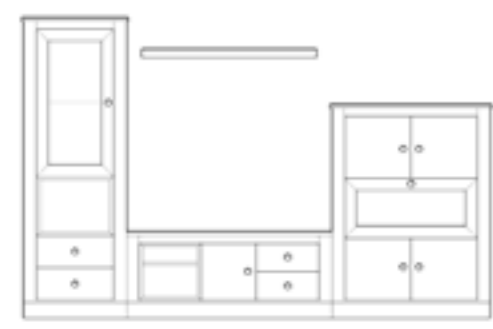

EVA SALONES V02

Acabados en Roble arena poro abierto con cubos, tapas, estantes interiores y traseras en Roble nudos N21.

295

EVA Salon 02
Roble 532
Roble P.A. 532
Roble Nudos 585
Lacado 585

Roble arena poro abierto

Roble nudos N21