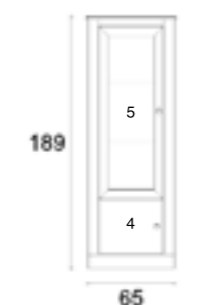

REF. EVS005	
Roble	165
R. Poro Ab.	165
Roble Nudos	182
Lacado	182