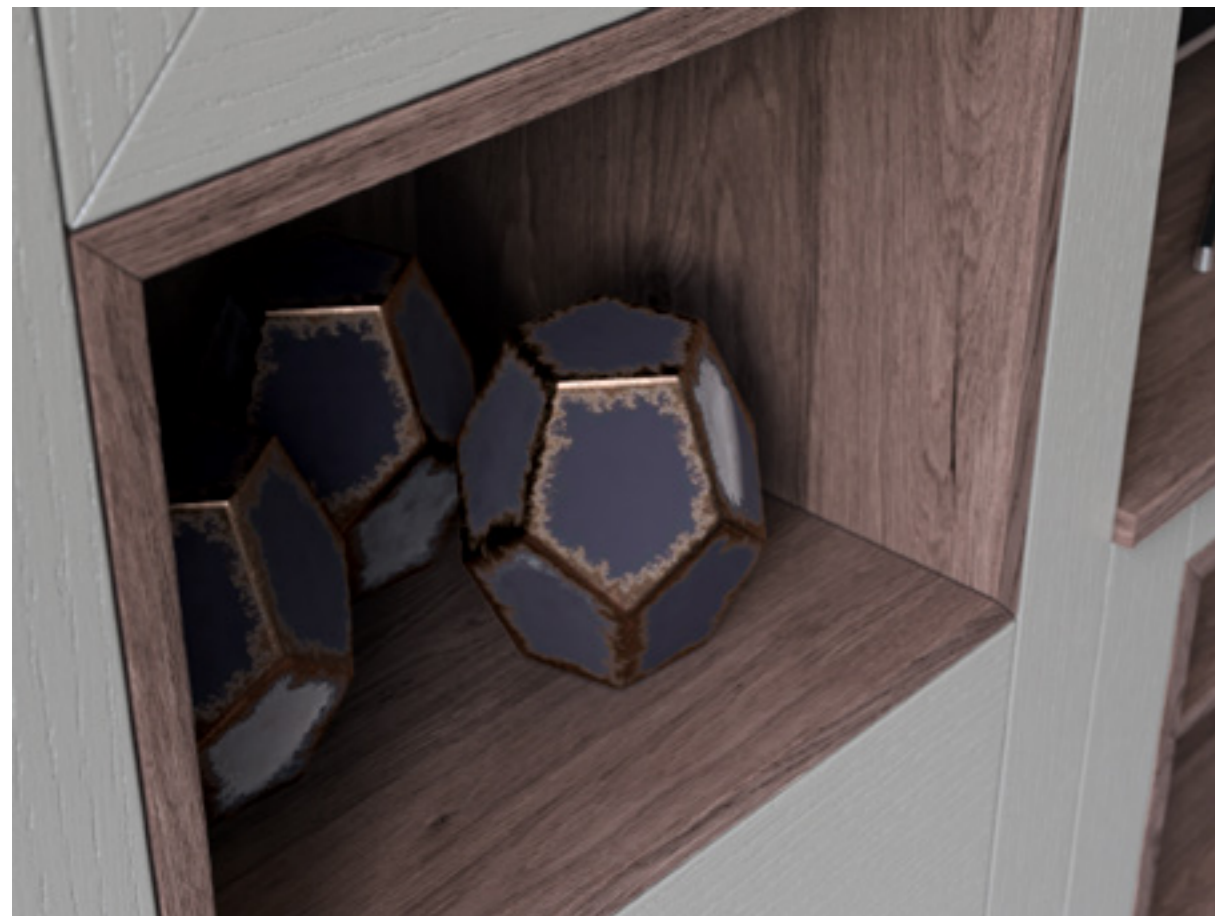

E S A L O N E S
v 0 2

EVA

S A L O N E S