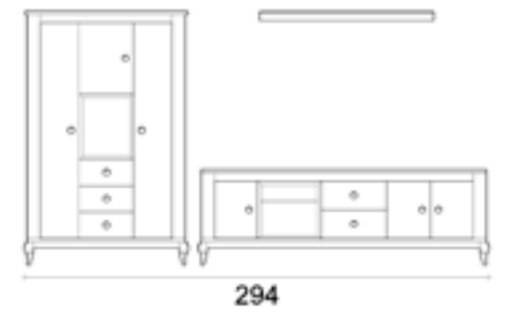

EVA Salon 07
Roble 483
Roble P.A. 483
Roble Nudos 531
Lacado 531

Lacado N60

Lacado N62