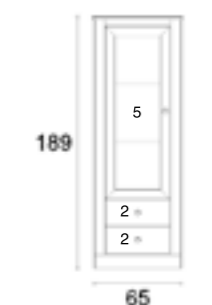

REF. EVS004	
Roble	165
R. Poro Ab.	165
Roble Nudos	182
Lacado	182