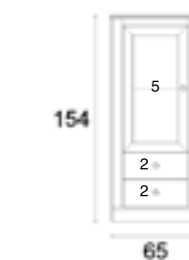

REF. EVS025	
Roble	124
R. Poro Ab.	124
Roble Nudos	136
Lacado	136