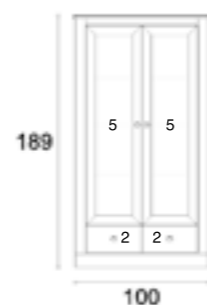

REF. EVS003	
Roble	336
R. Poro Ab.	336
Roble Nudos	370
Lacado	370