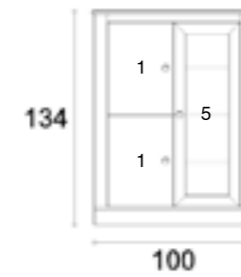

REF. EVS029	
Roble	179
R. Poro Ab.	179
Roble Nudos	197
Lacado	197

MUEBLE TV (54cm alto)

1 Puerta 2 Cajones 3 Puerta elevable 4 Puerta abatible 5 Puerta cristal 6 Cubo

* Todos los módulos de esta tarifa son izquierdos, especificar en lo pedido los derechos.