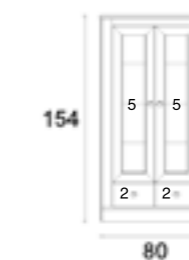

REF. EVS024	
Roble	189
R. Poro Ab.	189
Roble Nudos	208
Lacado	208