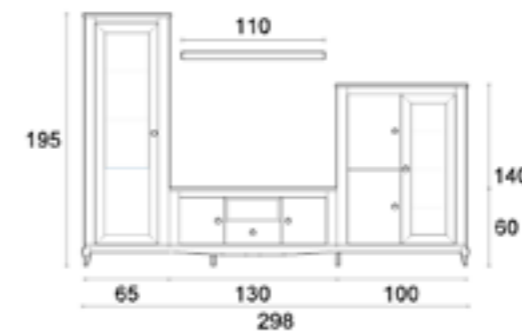

TARIFA

- Medidas en cm.

- Roble Nudoso con 10% de incremento y 5% de incremento en detalles (puertas/cajones/tapas...)
- Todos los módulos de esta tarifa son izquierdos, especificar en lo pedido los derechos.

EVA SALON 1

Vitrina Alta ref. EVS004
Vitrina Baja ref. EVS020
Modulo TV ref. EVS040
Estante de Pared ref. EVS060

Roble 558
Roble Poro Abierto 558
Roble con nudos 614
Lacado 614

EVA SALON 2

Vitrina Alta ref. EVS006
Vitrina Baja ref. EVS028
Modulo TV ref. EVS041
Estante de Pared ref. EVS060

Roble 532
Roble Poro Abierto 532
Roble con nudos 585
Lacado 585

EVA SALON 3

Vitrina Alta ref. EVS006
Vitrina Baja ref. EVS023
Modulo TV ref. EVS042
Estante de Pared ref. EVS060

Roble 532
Roble Poro Abierto 532
Roble con nudos 585
Lacado 585

EVA SALON 4

Vitrina Alta ref. EVS008
Vitrina Baja ref. EVS029
Modulo TV ref. EVS043
Estante de Pared ref. EVS060

Roble 527
Roble Poro Abierto 527
Roble con nudos 580
Lacado 580