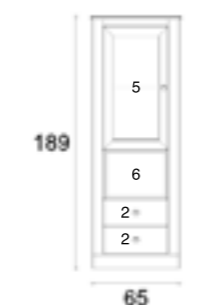

REF. EVS006	
Roble	170
R. Poro Ab.	170
Roble Nudos	187
Lacado	187