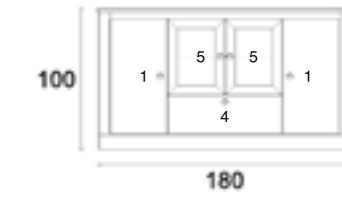

REF. EVS072	
Roble	340
R. Poro Ab.	340
Roble Nudos	374
Lacado	374