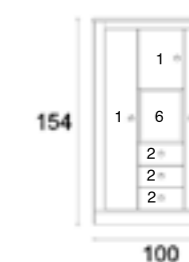

REF. EVS022	
Roble	215
R. Poro Ab.	215
Roble Nudos	237
Lacado	237