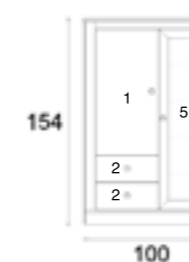

VITRINAS BAJAS (154cm alto)

REF. EVS020	
Roble	210
R. Poro Ab.	210
Roble Nudos	231
Lacado	231