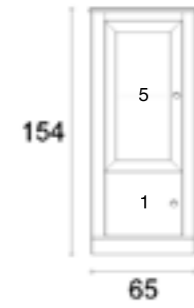

VITRINAS BAJAS (154cm alto)

1 Puerta 2 Cajones 3 Puerta elevable 4 Puerta abatible 5 Puerta cristal 6 Cubo

* Todos los módulos de esta tarifa son izquierdos, especificar en lo pedido los derechos.

REF. EVS026	
Roble	124
R. Poro Ab.	124
Roble Nudos	136
Lacado	136