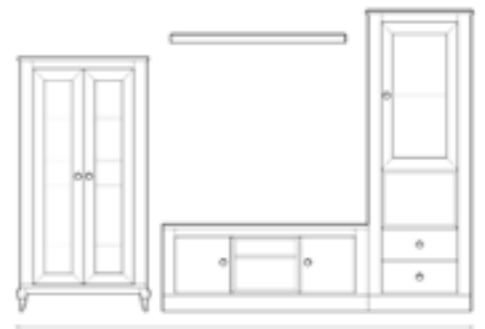

S A L O N E S
EVA 03

Acabados en Roble color 3 difuminado con cubos y cajon interior de la vitrina en Roble poro abierto N60.