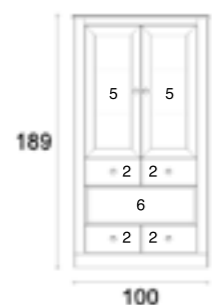

VITRINAS ALTAS (189cm alto)

1 Puerta 2 Cajones 3 Puerta elevable 4 Puerta abatible 5 Puerta cristal 6 Cubo

* Todos los módulos de esta tarifa son izquierdos, especificar en lo pedido los derechos.

REF. EVS001	
Roble	336
R. Poro Ab.	336
Roble Nudos	370
Lacado	370