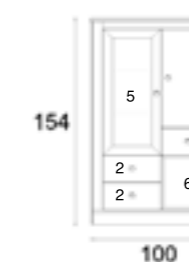

REF. EVS021	
Roble	215
R. Poro Ab.	215
Roble Nudos	237
Lacado	237