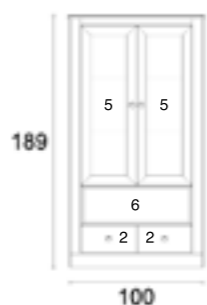

REF. EVS002	
Roble	336
R. Poro Ab.	336
Roble Nudos	370
Lacado	370