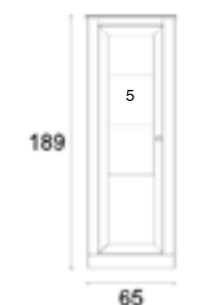

REF. EVS008	
Roble	165
R. Poro Ab.	165
Roble Nudos	182
Lacado	182