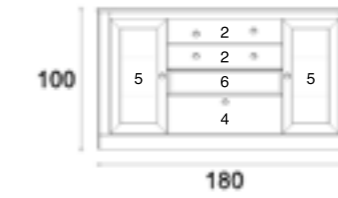

REF. EVS071	
Roble	340
R. Poro Ab.	340
Roble Nudos	374
Lacado	374