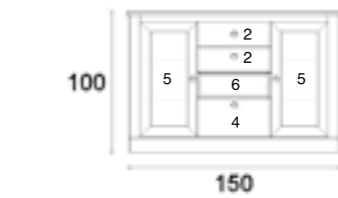

REF. EVS074	
Roble	300
R. Poro Ab.	300
Roble Nudos	330
Lacado	330