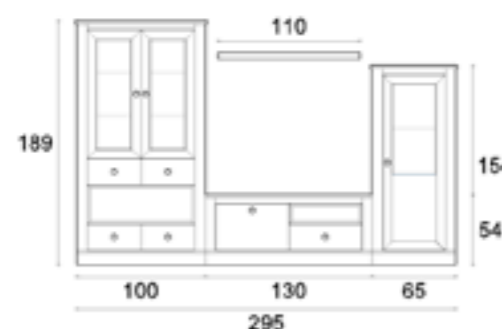

EVA SALON 5

Vitrina Baja ref. EVS021
Modulo TV ref. EVS048
Estante de Pared ref. EVS060

Roble 483
Roble Poro Abierto 483
Roble con nudos 531
Lacado 531

EVA SALON 6

Vitrina Alta ref. EVS001
Vitrina Baja ref. EVS027
Modulo TV ref. EVS040
Estante de Pared ref. EVS060

Roble 643
Roble Poro Abierto 643
Roble con nudos 707
Lacado 707

EVA SALON 7

Vitrina Baja ref. EVS022
Modulo TV ref. EVS049
Estante de Pared ref. EVS060

Roble 483
Roble Poro Abierto 483
Roble con nudos 531
Lacado 531

EVA SALON 8

Vitrina Alta ref. EVS010
Vitrina Baja ref. EVS024
Modulo TV ref. EVS041
Estante de Pared ref. EVS060

Roble 547
Roble Poro Abierto 547
Roble con nudos 602
Lacado 602

EVA SALON 9

Vitrina Alta ref. EVS006
Vitrina Baja ref. EVS021
Modulo TV ref. EVS042

Roble 537
Roble Poro Abierto 537
Roble con nudos 591
Lacado 591

ZÓCALO COMPLETO

Este zócalo se puede cambiar por lo estandar (zócalo cerrado) en las composiciones y módulos individuales.

Este zócalo no lleva incremento