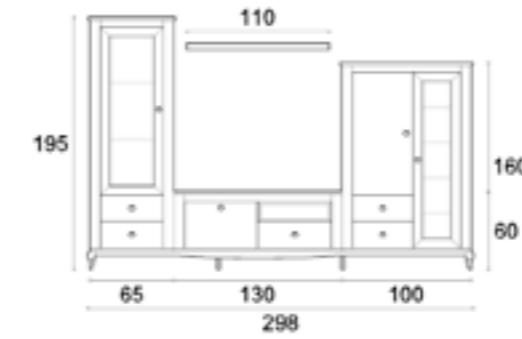

TARIFA

- Medidas en cm.

- Roble Nudoso con 10% de incremento y 5% de incremento en detalles (puertas/cajones/tapas...)
- Todos los módulos de esta tarifa son izquierdos, especificar en lo pedido los derechos.

EVA SALON 1