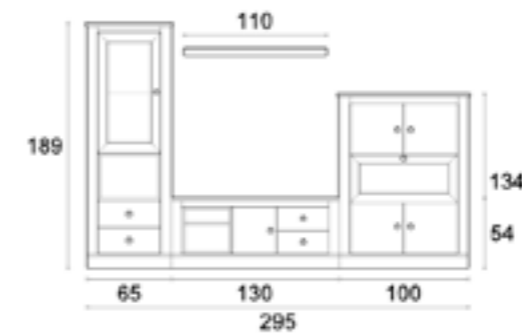

TARIFA

- Medidas en cm.

- Roble Nudoso con 10% de incremento y 5% de incremento en detalles (puertas/cajones/tapas...)
- Todos los módulos de esta tarifa son izquierdos, especificar en lo pedido los derechos.

EVA SALON 1

Vitrina Alta ref. EVS004
Vitrina Baja ref. EVS020
Modulo TV ref. EVS040
Estante de Pared ref. EVS060

Roble 558
Roble Poro Abierto 558
Roble con nudos 614
Lacado 614

EVA SALON 2

Vitrina Alta ref. EVS006
Vitrina Baja ref. EVS028
Modulo TV ref. EVS041
Estante de Pared ref. EVS060

Roble 532
Roble Poro Abierto 532
Roble con nudos 585
Lacado 585

EVA SALON 3

Vitrina Alta ref. EVS006
Vitrina Baja ref. EVS023
Modulo TV ref. EVS042
Estante de Pared ref. EVS060

Roble 532
Roble Poro Abierto 532
Roble con nudos 585
Lacado 585

EVA SALON 4

Vitrina Alta ref. EVS008
Vitrina Baja ref. EVS029
Modulo TV ref. EVS043
Estante de Pared ref. EVS060

Roble 527
Roble Poro Abierto 527
Roble con nudos 580
Lacado 580