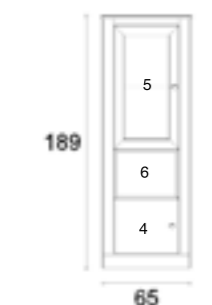

REF. EVS007	
Roble	170
R. Poro Ab.	170
Roble Nudos	187
Lacado	187