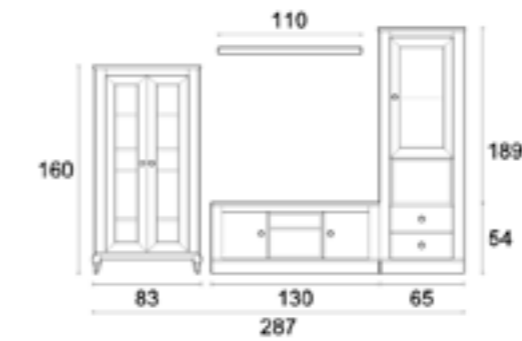

TARIFA

- Medidas en cm.

- Roble Nudoso con 10% de incremento y 5% de incremento en detalles (puertas/cajones/tapas...)
- Todos los módulos de esta tarifa son izquierdos, especificar en lo pedido los derechos.

EVA SALON 1

Vitrina Alta ref. EVS004
Vitrina Baja ref. EVS020
Modulo TV ref. EVS040
Estante de Pared ref. EVS060

Roble 558
Roble Poro Abierto 558
Roble con nudos 614
Lacado 614

EVA SALON 2

Vitrina Alta ref. EVS006
Vitrina Baja ref. EVS028
Modulo TV ref. EVS041
Estante de Pared ref. EVS060

Roble 532
Roble Poro Abierto 532
Roble con nudos 585
Lacado 585

EVA SALON 3

Vitrina Alta ref. EVS006
Vitrina Baja ref. EVS023
Modulo TV ref. EVS042
Estante de Pared ref. EVS060

Roble 532
Roble Poro Abierto 532
Roble con nudos 585
Lacado 585

EVA SALON 4

Vitrina Alta ref. EVS008
Vitrina Baja ref. EVS029
Modulo TV ref. EVS043
Estante de Pared ref. EVS060

Roble 527
Roble Poro Abierto 527
Roble con nudos 580
Lacado 580