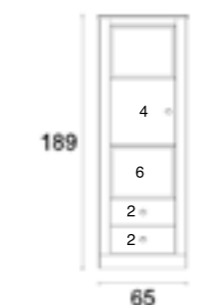

REF. EVS009	
Roble	175
R. Poro Ab.	175
Roble Nudos	193
Lacado	193

VITRINAS ALTAS (189cm alto)

1 Puerta 2 Cajones 3 Puerta elevable 4 Puerta abatible 5 Puerta cristal 6 Cubo

* Todos los módulos de esta tarifa son izquierdos, especificar en lo pedido los derechos.