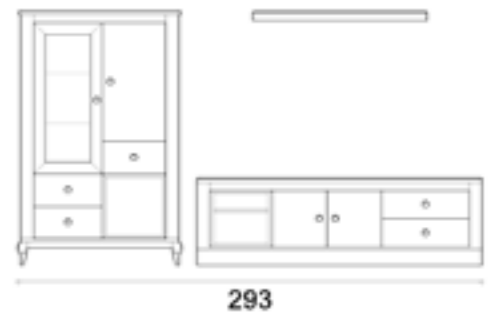

EVA Salon 05
Roble 483
Roble P.A. 483
Roble Nudos 531
Lacado 531